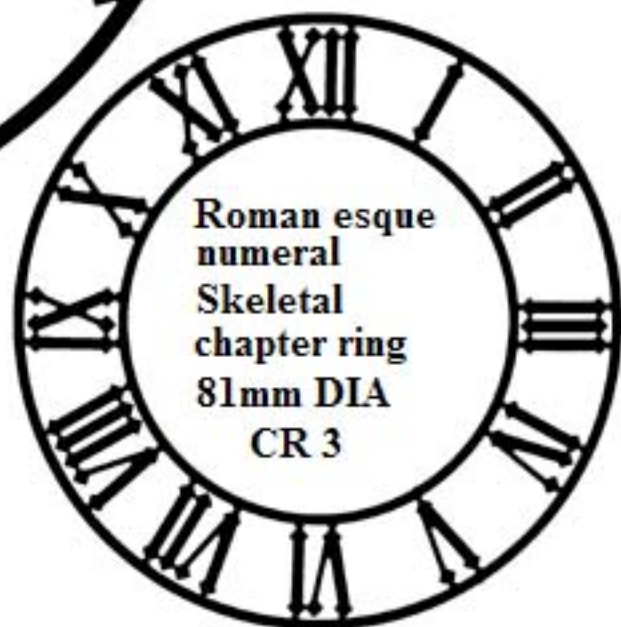

E 51

C 4

E 55

E 52

C 5

C 1

BRACKET CLOCK
SIDES B 52

BRACKET CLOCK
SIDES B 51

**Roman esque numeral
Skeletal chapter ring
142mm DIA CR 4**

**Roman esque
numeral
Skeletal
chapter ring
81mm DIA
CR 3**

**Arabic Numeral
Skeletal chapter
Ring 141mm DIR
CR 2**

**Arabic
Numeral
Skeletal
Chapter ring
81mm DIR
CR 1**