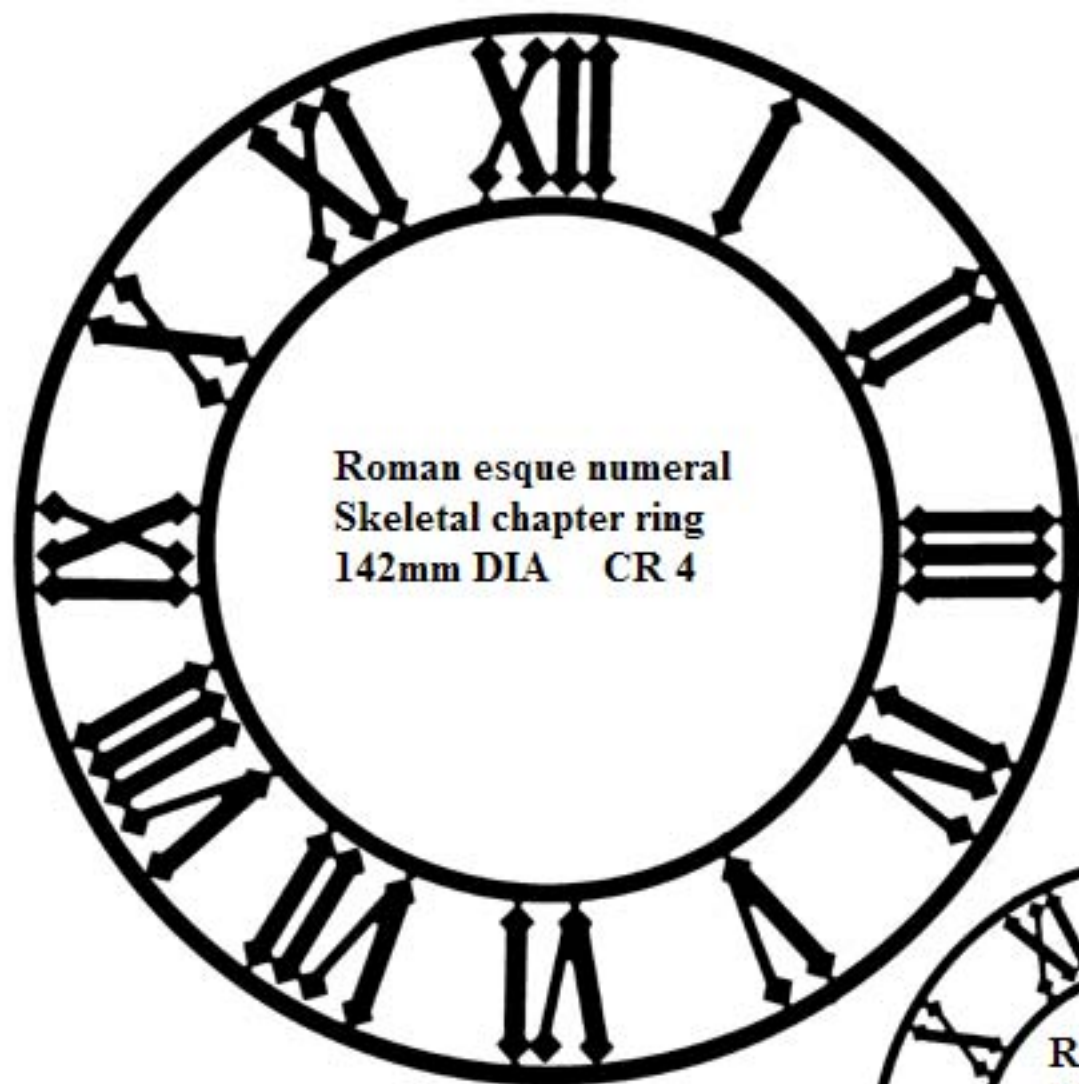

E 51

C 4

E 55

E 52

C 5

C 1

BRACKET CLOCK
SIDES B 52

BRACKET CLOCK
SIDES B 51

**Roman esque numeral
Skeletal chapter ring
142mm DIA CR 4**

**Roman esque
numeral
Skeletal
chapter ring
81mm DIA
CR 3**

**Arabic Numeral
Skeletal chapter
Ring 141mm DIR
CR 2**

**Arabic
Numeral
Skeletal
Chapter ring
81mm DIR
CR 1**